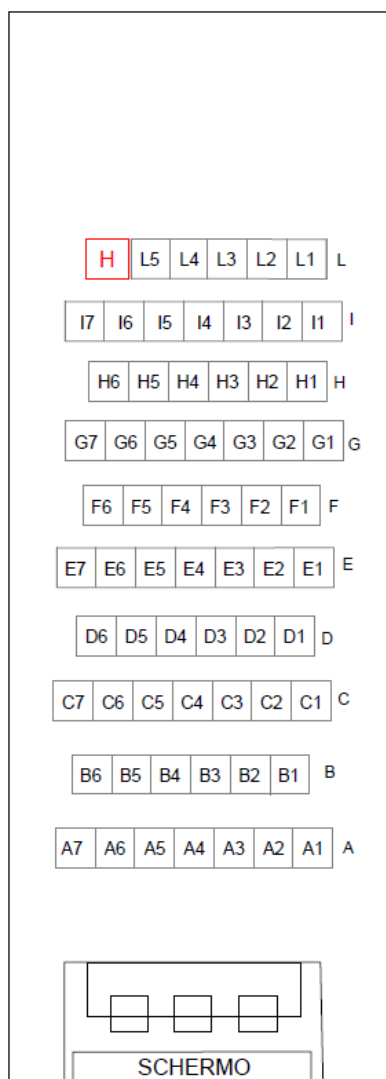

SALA CONVEGNI FELLINI

SCHEDA TECNICA

Capienza di **65 posti**. Dotata di videoproiettore **2K** per proiezioni in **DCP** e una rete **WI-FI**. La sala è adattata per proiezioni di alta qualità e per proiezioni, convegni ed eventi privati.

Pianta primo piano. Sala Fellini

Sala

Schermo m. 4.60 x 1.90

n. 65 Poltrone Lino Sonego

Cabina di proiezione digitale

Proiettore. Barco DP2K-15C (2K).

Server Alchemy ICMP-X. – Dolby CP750

Standard di proiezione

DCP

Multimediale fino alla risoluzione di 1920x1080p bitrate 40.000 kbps – audio Ac3 (5.1 e 2.0) DTS (2.0), PCM (2.0):

- MPEG1/2/4 Elementary (M1V, M2V, M4V)
- MPEG1/2 PS (M2P, MPG)
- MPEG2 Transport Stream (TS, TP, M2T, M2TS, MTS)
- VOB
- MKV(H.264)
- AVI(H.264)(Xvid)(Divx)
- .MOV
- immagini iso di DVD-Video