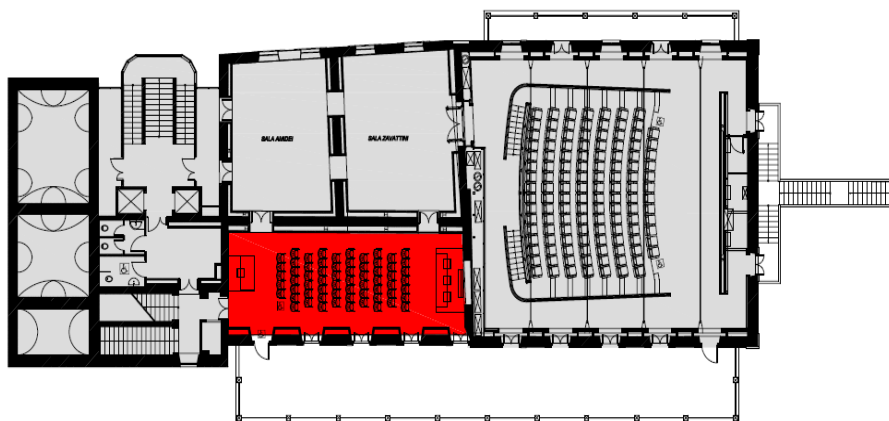

SALA CONVEGNI FELLINI

SCHEDA TECNICA

Capienza di **65 posti**. Dotata di videoproiettore **2K** per proiezioni in **DCP** e una rete **WI-FI**. La sala è adattata per proiezioni di alta qualità e per proiezioni, convegni ed eventi privati.

Pianta primo piano. Sala Fellini

Sala

Schermo m. 4.60 x 1.90

n. 65 Poltrone Lino Sonego

Cabina di proiezione digitale

Proiettore. Barco DP2K-15C (2K).

Server Alchemy ICMP-X. – Dolby CP750

Standard di proiezione